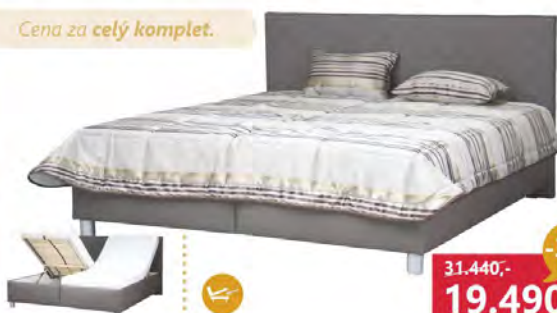

13.240,-  
-35% sleva  
**8.600,-**

Cena za celý komplet.

31.440,-  
-38% sleva  
**19.490,-**

20.150,-  
-38% sleva  
**12.490,-**

**REFLEX:** Postel s polohovacím lamelovým roštem (28.lamel), ortopedická sendvičová matrace v.21cm se sňmatelným potahem a nosností 110kg. V ceně je i přehoz a 2ks polštářů. Akční látka: šedohnědá + přehoz viz. foto. Celkový rozměr: 188 x 213 v. čela 106, v. ložné plochy je 59 cm.