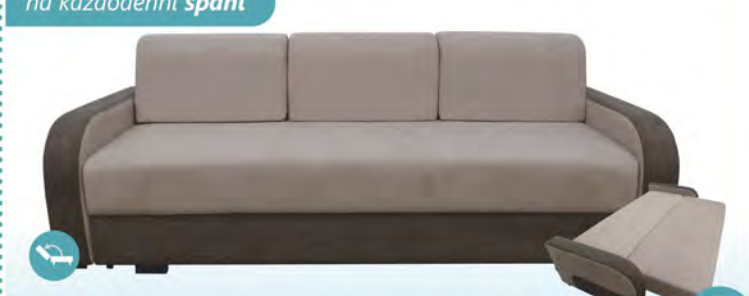

na každodenní spaní

MATRIX: Pohovka vhodná na každodenní spaní s rozkladem AUTOMAT. **Rozměr: 235 x 92 v. 101cm, rozklad: 200 x 140 cm.** Provedení: Soro 91/23 hnědo-běžová.

16790,-
10.390,- -38%
sleva

KOMODY: Provedení: odstín buk, olše, dub sonoma ve všech rozměrech.

K1-2D
š./v./hl.(cm)
74x85x35
1.860,-
1.190,- -36%
sleva

K1-2D-2S
š./v./hl.(cm)
74x85x35
2.330,-
1.490,- -36%
sleva

K1-4S
š./v./hl.(cm)
74x85x45
3.100,-
1.990,- -35%
sleva