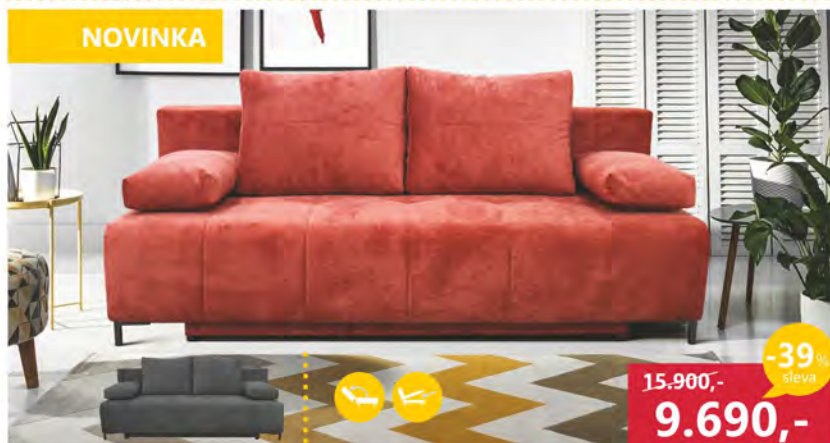

Rozměr: 306x190 cm
výška: 91/105 cm
výška sedu: 43 cm
rozklad: 250x140 cm

Taburet

NOVINKA

15.900,-
9.690,-
-39%
sleva

ROSE: Pohovka s úl. prostorem a pohodlným rozkládaním automat. Akční látky: Alfa 12 červená nebo Alfa 16 šedá. Rozměr: 200x90x90 cm, rozklad: 140x200 cm.

šířka
90

Slovenský výrobce

10.908,-
6.490,-
-40%
sleva

MAXIMUS: Postel s čelý včetně úložného prostoru a nočního stolku. Cena bez matrace. Provedení: dub sonoma nebo buk. Cena včetně laťového roštu. Celkový rozměr: 204 x 96 cm, výška čela 79 cm, v. ložné plochy 55 cm.