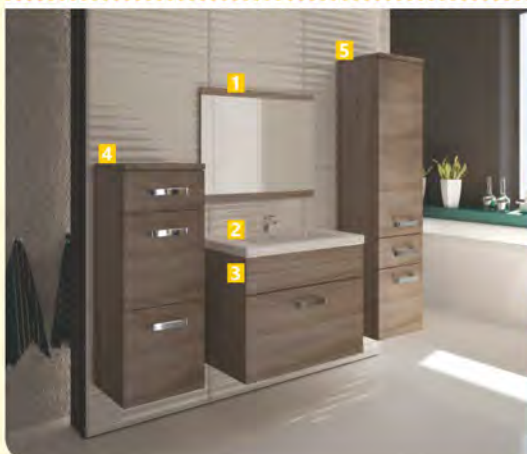

14.440,-

-39%
sleva

8.800,-

KOUPELNOVÝ NÁBYTEK

EVELÍNA

provedení: dub sonoma trufel

- 1 zrcadlo 60x50 cm 690,-
- 2 umyvadlo 2 990,-
- 3 skříňka pod umyvadlo 60x47x33 cm 1690,-
- 4 závěsná nižší skříňka 30x80x33 cm 1690,-
- 5 závěsná vyšší skříňka 30x132x30 cm 2590,-