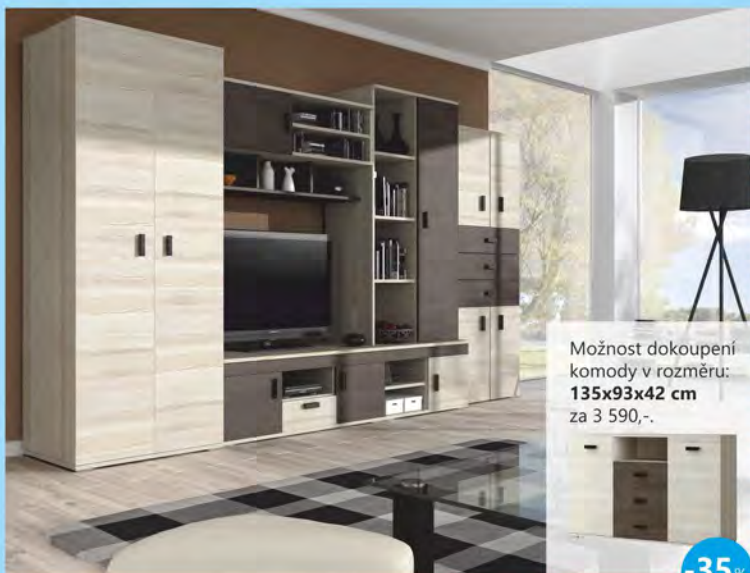

Možnosť dokoupení komody v rozměru: **135x93x42 cm** za 3 590,-.

-35%
sleva

NELSON: Obývací stěna. Rozměr: **350x202x52 cm**. Provedení: jasan / dub stříbrný.

17.680,-
11.490,-